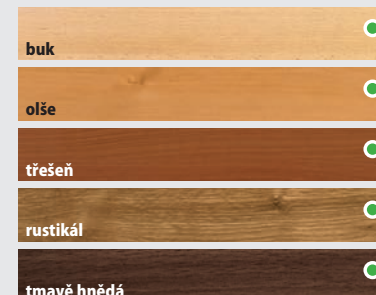

- deska lamino 18mm
- hrana ABS
- nohy masiv 5 x 5cm
- rozkládací stůl

	120 cm
	80 cm
	76 cm
	+ 60 cm
	109 cm
	69 cm
	64 cm

PICCOLO

maloobchodní cena
2.595 Kč

vnitřní rozměr zásuvky
25,5 x 31,5 cm

- deska lamino 18mm
- hrana ABS
- nohy masiv 4,5 x 4,5cm
- zásuvka - vnitřní rozměr (25,5cm x 31,5cm)