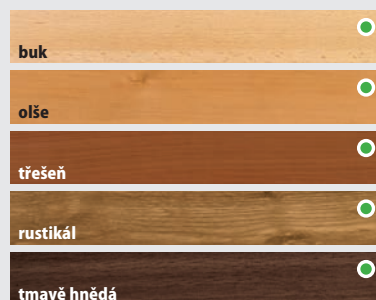

110 cm
	70 cm
	77 cm
	+ 35 cm
	85 cm
	44 cm
	66 cm