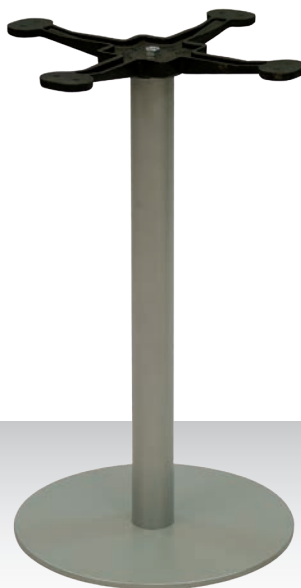

CENTRÁLNÍ PODNOŽE

SP 33 eco

SP 40

SP XE 40

SP basic 40

SP chrom

SP inox

- ocelová konstrukce, litina
- plastové kluzáky
- jednoduchá montáž
- doporučené desky - viz tabulka
- ceny se základní černou barvou
ostatní odstíny dle vzorníku RAL - příplatek 20%