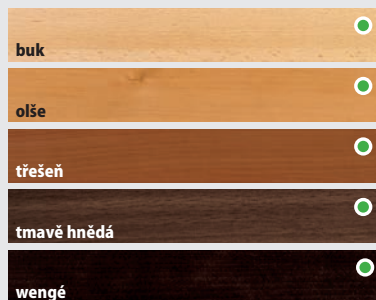

- deska lamino 25mm
- hrana ABS 2mm
- nohy masiv u desky 6 x 6cm, dole 3 x 3cm
- možnost individuálních rozměrů

skladem ☒ na objednávku ☐