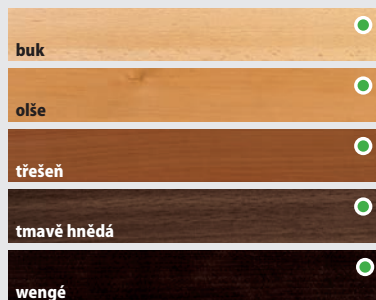

bílá ☒

rozměry (cm)							MO cena
☒ 120	80	77	108	68	65	5.550 Kč	
☒ 140	80	77	128	68	65	6.050 Kč	
☐ 160	80	77	148	68	65	6.960 Kč