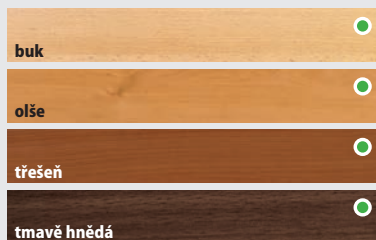

MONZA 36mm

MO cena - rozkládací stůl
 5.930 Kč

MO cena - pevný stůl
 5.290 Kč

- deska lamino 36mm
- hrana ABS 2mm
- nohy masiv 7,5 x 7,5cm
- možnost rozkládání
- možnost individuálních rozměrů

skladem na objednávku