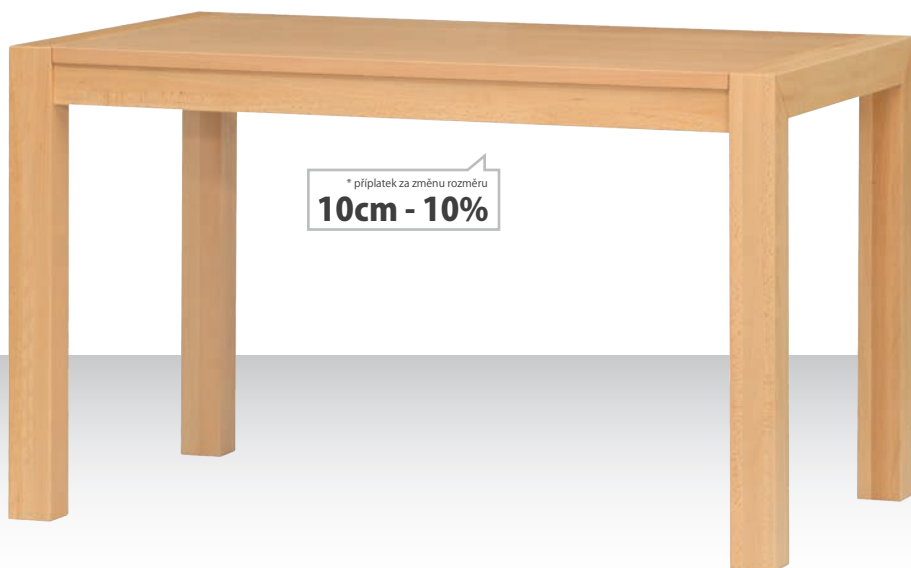

BARI dýha

rozměry (cm)							MO cena
☒ 120	80	77	104	64	67		8.700 Kč
☒ 140	80	77	124	64	67		9.490 Kč
☒ 160	80	77	144	64	67		10.250 Kč
☒ 180	80	77	164	64	67		10.990 Kč

* každých 10cm = 10% příplatek k nejbližší nižší ceně

* příplatek za změnu rozměru
10cm - 10%

- deska dýhovaná dřevotříská 25mm
- nohy masiv 8 x 8cm
- možnost individuálních rozměrů