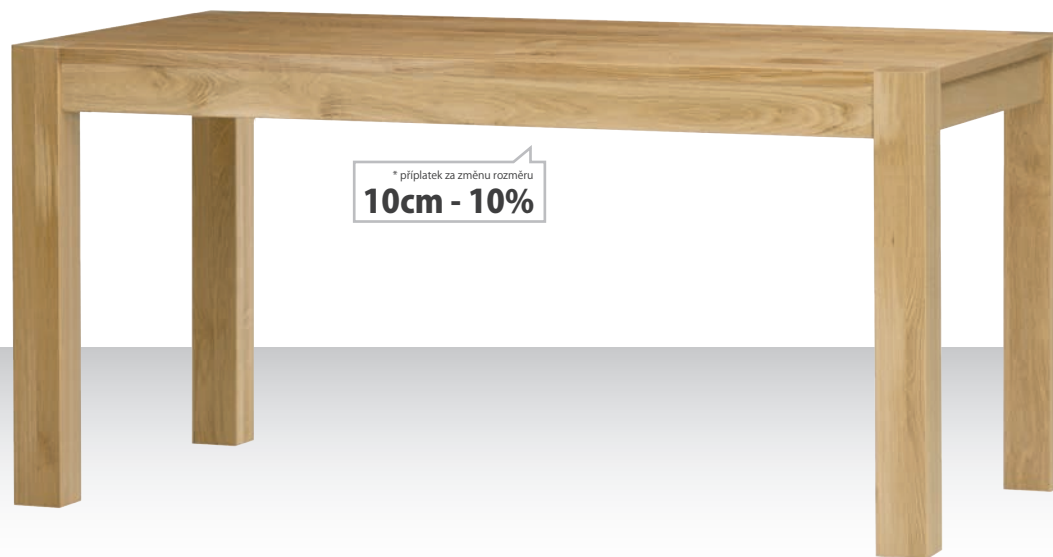

* příplatek za změnu rozměru
10cm - 10%

- deska dub masiv 25mm
- nohy masiv 9 x 9cm
- možnost individuálních rozměrů

skladem ☒ na objednávku ☐