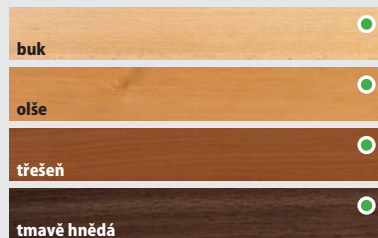

- deska lamino 25mm
- hrana ABS 2mm
- nohy masiv tvarované
- možnost rozkládání
- možnost individuálních rozměrů

skladem ☒ na objednávku ☐