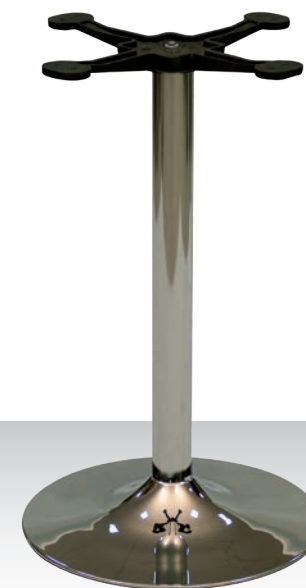

CENTRÁLNÍ PODNOŽE

SP 33 eco

SP 40

SP XE 40

SP basic 40

SP chrom

SP inox

- ocelová konstrukce, litina
- plastové kluzáky
- jednoduchá montáž
- doporučené desky - viz tabulka
- ceny se základní černou barvou
ostatní odstíny dle vzorníku RAL - příplatek 20%