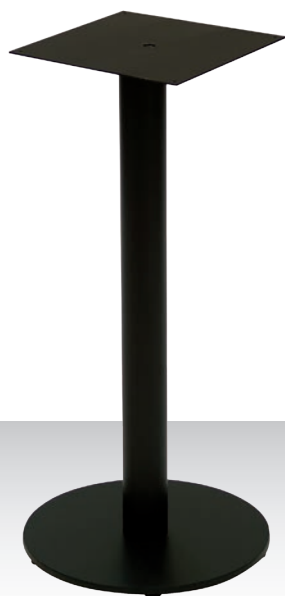

CENTRÁLNÍ PODNOŽE

SP 33 eco